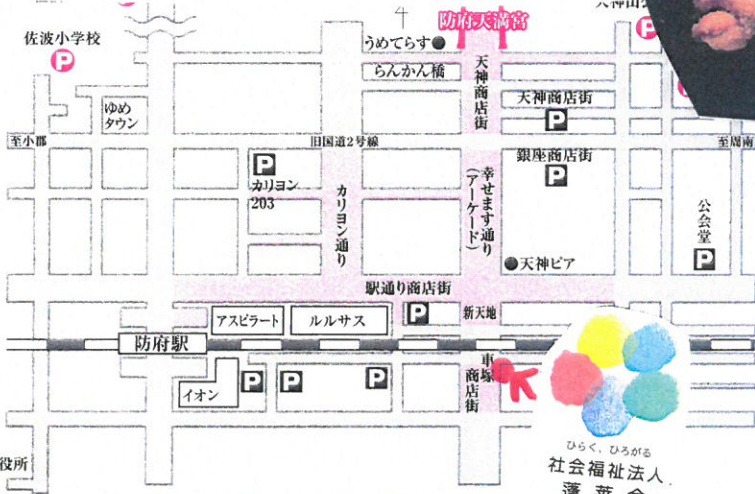

交通規制と 駐車場案内

- 車両通行止め区間 (車両(自転車含む)通行止)
  8:15~16:30
- 有料駐車場
- 無料駐車場
  9:30~16:30
  (17:00施設)

■駐車台数に限りがありますので、JR・防長バス等の公共交通機関をご利用ください。
■駐車場内での事故について、当実行委員会は一切の責任を負いません。
■係員の指示に従ってください。

FMわっしょい!
77.3MHz
会場情報・交通情報